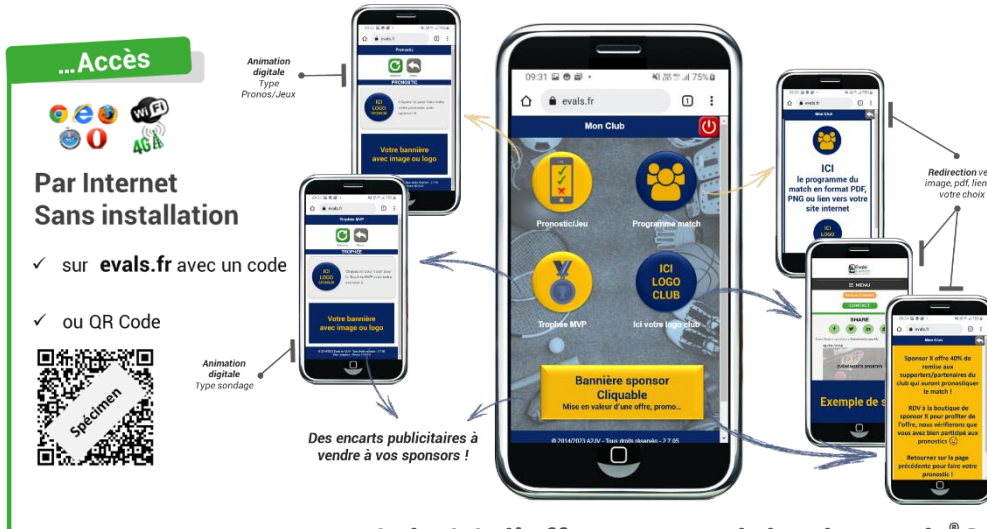

Pour votre club, vous cherchez des solutions :

- ✓ Animer votre **ESPACE VIP et/ou GRAND PUBLIC**
- ✓ Offrir de **NOUVEAUX EMPLACEMENTS** publicitaires
- ✓ Développer la « **FAN Expérience** »

Animez vos rencontres sportives !

Enfin une solution digitale **SIMPLE et ACCESSIBLE** pour tous, sans application à télécharger pour faire pronostiquer/jouer/voter votre grand public et/ou vos partenaires sur un portail interactif à vos couleurs !

En proposant une nouvelle visibilité à vos sponsors.

Pourquoi choisir l'offre « Mon Club » by Evals® & Sport ?