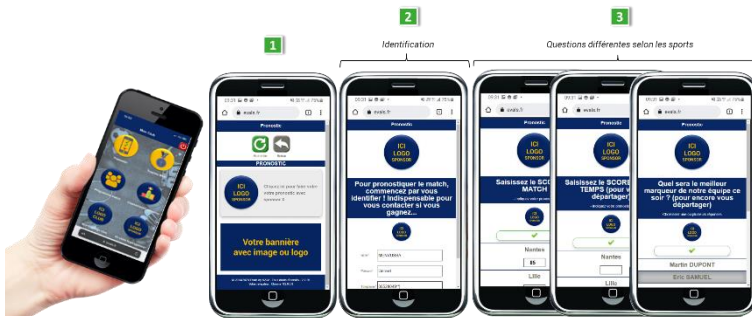

Les avantages

- ✓ **Accessibilité**, sans aucune application à télécharger
- ✓ **Simple, intuitif** avec une prise en main rapide
- ✓ **Adaptabilité, personnalisation** à vos couleurs
- ✓ **Animation**, une solution pensée pour l'animateur
- ✓ **Support**, pour vous former, vous conseiller et vous assister
- ✓ **RSE**, contribue à la diminution d'impression papiers, interaction digitale raisonnée (pas de superflu vidéo, selfie...)

Vos Packs : Starter, Mi-saison, Saison et Arena