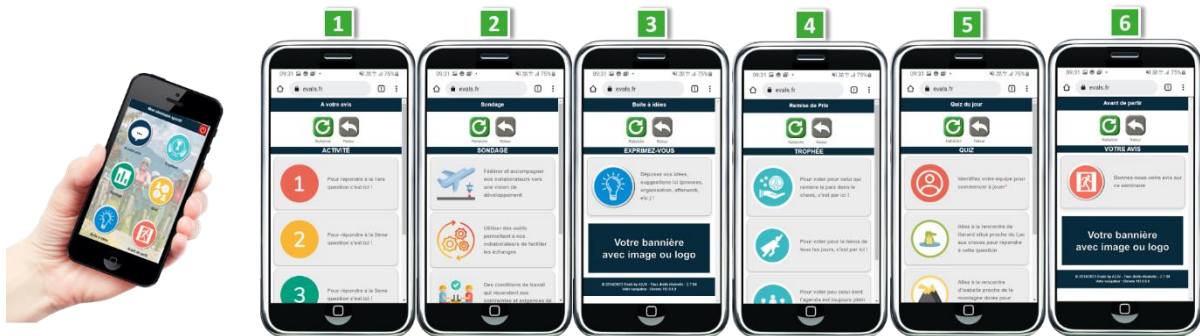

Pour votre séminaire, vous cherchez des solutions :

- ✓ Animer l'événement **DE FAÇON LUDIQUE**
- ✓ Innover en étant une entreprise **MODERNE**
- ✓ Récolter et projeter des **INFORMATIONS** en temps réel

Sans application à télécharger !

Pourquoi choisir cette offre by Evals® & Sport ?

MULTITUDES d'animations digitales TOUT TERRAIN, sur un MÊME PORTAIL

- 1** **Quiz collectif** : Pour réveiller l'assemblée en mode ice breaker
- 2** **Sondage** : pour introduire ou clore votre propos, avec bien sûr des résultats projetés en live
- 3** **Boîte à idée** : Pour donner la parole, faire des suggestions, animer les débats avec du réel
- 4** **Trophée** : Pour faire voter et remettre des prix à vos collaborateurs sur le thème de votre choix
- 5** **Jeu Quiz** : Pour offrir des lots aux gagnants d'un quiz en mode "jeu de piste" open à partir du déjeuner jusqu'au soir, dont le suspens restera entier grâce à une question subsidiaire
- 6** **Bilan à chaud** : Pour améliorer vos événements en sollicitant un feed-back "malin" en direct avant de partir pour claquer un taux de réponse important